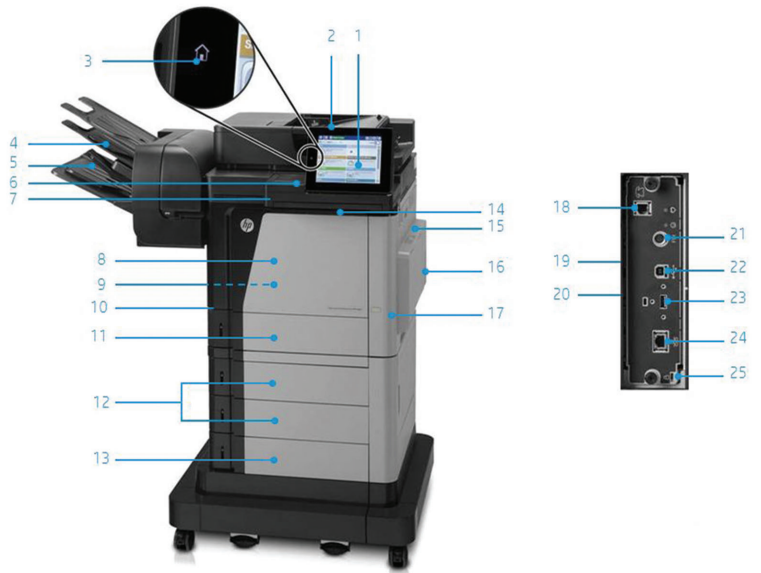

Energieschub für die Produktivität.

- Erledigen Sie große Druckaufträge mühelos: Dank 3100 Blatt und Original HP Tonerkartuschen mit hoher Reichweite können Sie diesem MFP getrost die Arbeit überlassen.⁹
- Nutzen Sie die automatische Dokumentenzufuhr (ADF) und sparen Sie wertvolle Arbeitszeit am MFP.
- Problemlose Datenerfassung. HP EveryPage sorgt für sicheres Scannen – potenzielle Fehler werden sofort erkannt.¹⁰
- Sparen Sie Zeit – die Heftmailbox mit drei Fächern sortiert und verarbeitet gedruckte Dokumente automatisch.¹¹

Produktübersicht

Gezeigter HP Color LaserJet Enterprise Flow M680z MFP:

1. Intuitiver Farbtouchscreen mit 20,3 cm Diagonale;
2. Automatische Dokumentenzuführung (ADF) für 100 Blatt mit beidseitigem Scannen in einem Durchgang und HP EveryPage mit Ultraschallerkennung von Doppelblatteinzügen
3. Starttaste (zur Rückkehr zum Startbildschirm)
4. Mailbox mit Hefter und 3 Fächern für 900 Blatt
5. 500-Blatt Ausgabefach
6. Hardware Integration Pocket (zum Anschließen von Zubehör und Drittanbietergeräten)
7. Easy Access USB-Anschluss zum Speichern und direkten Drucken von Dateien (vor der Verwendung von einem Administrator zu aktivieren)
8. Vordere Zugangsklappe zu den Tonerkartuschen
9. Integrierte automatische Duplexeinheit
10. Klappe unten rechts (zum Beheben von Papierstaus)
11. 500-Blatt-Fach 2
12. 2 x 500-Blatt-Fach
13. 1.500-Blatt-Papierzufuhr mit hoher Kapazität und Unterstand
14. Ausziehbare Tastatur für einfache, präzise Dateneingabe
15. Klappe rechte Seite (zum Beheben von Papierstaus)
16. 100-Blatt-Mehrzweckzuführung
17. Ein-/Aus-Taste
18. Faxanschluss
19. Sichere HP Hochleistungsfestplatte, 320 GB
20. 800-MHz-Prozessor, 2 GB RAM
21. Remote-Schnittstelle (zum Anschließen externer Geräte)
22. Hi-Speed USB 2.0-Druckanschluss
23. Hi-Speed USB 2.0-Anschluss (zum Anschließen von Drittanbietergeräten);
24. HP Jetdirect Gigabit Ethernet-Printserver
25. Anschluss für optionales Kensington-Schloss